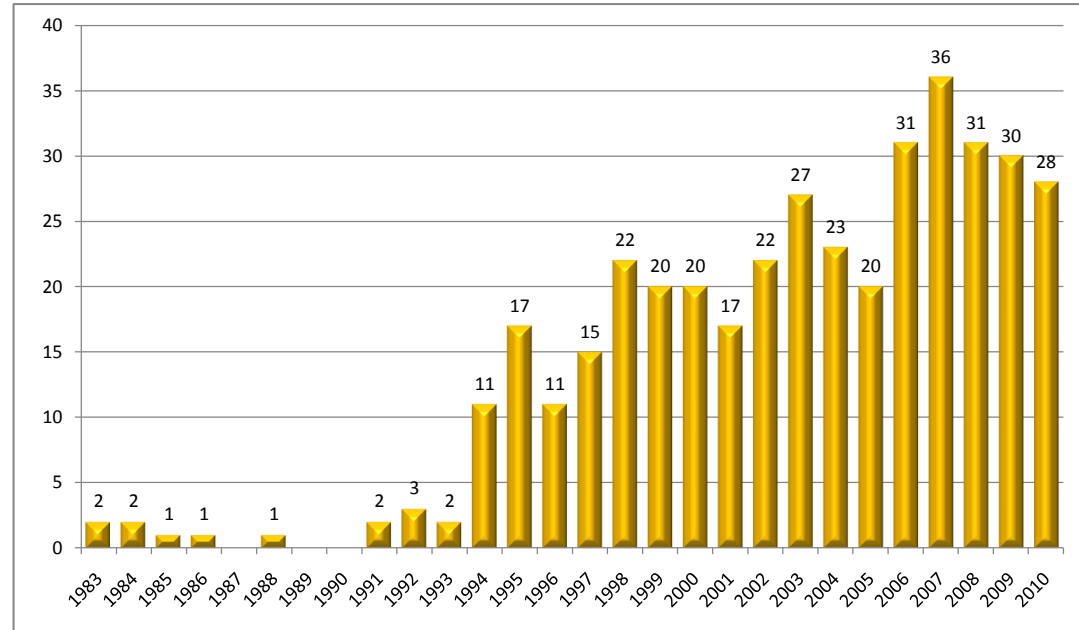

POČET TRANSPLANTACÍ SRDCE - CKTCH BRNO

ROK	POČET OTS
1992	1
1993	9
1994	16
1995	22
1996	28
1997	31
1998	18
1999	19
2000	20
2001	21
2002	16
2003	18
2004	13
2005	25
2006	23
2007	25
2008	19
2009	31
2010	30

POČET TRANSPLANTACÍ JATER - CKTCH BRNO

ROK	POČET OTJ
1983	2
1984	2
1985	1
1986	1
1987	0
1988	1
1989	0
1990	0
1991	2
1992	3
1993	2
1994	11
1995	17
1996	11
1997	15
1998	22
1999	20
2000	20
2001	17
2002	22
2003	27
2004	23
2005	20
2006	31
2007	36
2008	31
2009	30
2010	28

POČET DÁRCŮ V REGIONU TRANSPLANTAČNÍHO CENTRA - CKTCH BRNO

ROK	POČET DÁRCŮ
1992	7
1993	11
1994	24
1995	15
1996	21
1997	20
1998	16
1999	17
2000	13
2001	20
2002	21
2003	25
2004	30
2005	28
2006	24
2007	23
2008	26
2009	31
2010	24

POČET SRDEČNÍCH OPERACÍ - CKTCH BRNO

ROK	POČET OPERACÍ
1992	560
1993	764
1994	839
1995	888
1996	933
1997	980
1998	1026
1999	1177
2000	1340
2001	1427
2002	1448
2003	1359
2004	1293
2005	1280
2006	1120
2007	1116
2008	1128
2009	1138
2010	1141