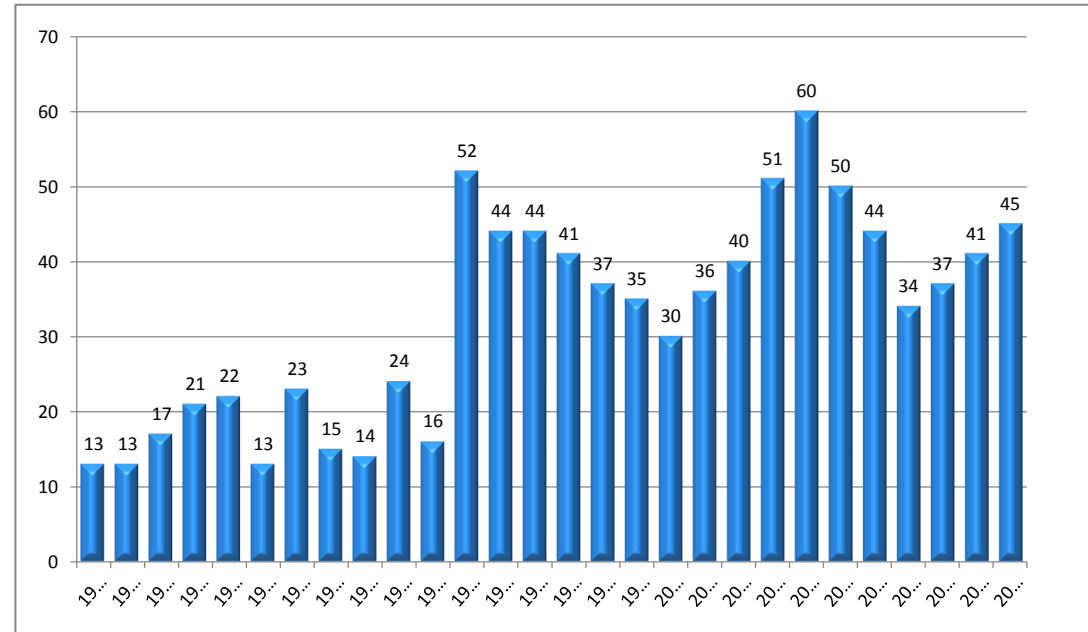

POČET TRANSPLANTACÍ SRDCE - CKTCH BRNO

ROK	POČET OTS
1992	1
1993	9
1994	16
1995	22
1996	28
1997	31
1998	18
1999	19
2000	20
2001	21
2002	16
2003	18
2004	13
2005	25
2006	23
2007	25
2008	19
2009	31
2010	30

POČET TRANSPLANTACÍ JATER - CKTCH BRNO

ROK	POČET OTJ
1983	2
1984	2
1985	1
1986	1
1987	0
1988	1
1989	0
1990	0
1991	2
1992	3
1993	2
1994	11
1995	17
1996	11
1997	15
1998	22
1999	20
2000	20
2001	17
2002	22
2003	27
2004	23
2005	20
2006	31
2007	36
2008	31
2009	30
2010	28

POČET TRANSPLANTACÍ LEDVIN - CKTCH BRNO

ROK	POČET TL
1983	13
1984	13
1985	17
1986	21
1987	22
1988	13
1989	23
1990	15
1991	14
1992	24
1993	16
1994	52
1995	44
1996	44
1997	41
1998	37
1999	35
2000	30
2001	36
2002	40
2003	51
2004	60
2005	50
2006	44
2007	34
2008	37
2009	41
2010	45

POČET DÁRCŮ V REGIONU TRANSPLANTAČNÍHO CENTRA - CKTCH BRNO

ROK	POČET DÁRCŮ
1992	7
1993	11
1994	24
1995	15
1996	21
1997	20
1998	16
1999	17
2000	13
2001	20
2002	21
2003	25
2004	30
2005	28
2006	24
2007	23
2008	26
2009	31
2010	24