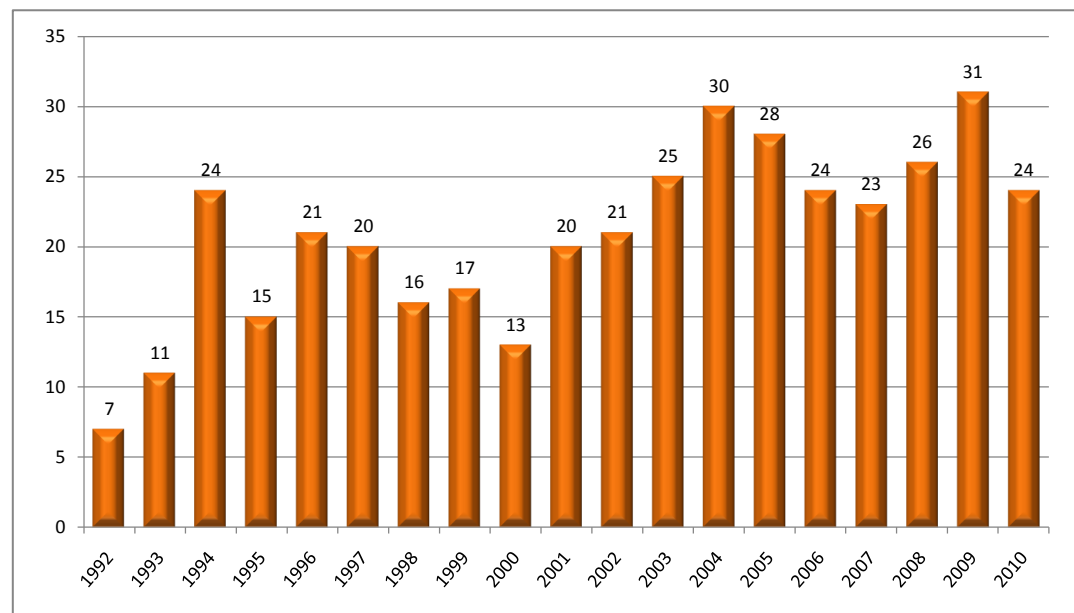

POČET TRANSPLANTACÍ SRDCE - CKTCH BRNO

ROK	POČET OTS
1992	1
1993	9
1994	16
1995	22
1996	28
1997	31
1998	18
1999	19
2000	20
2001	21
2002	16
2003	18
2004	13
2005	25
2006	23
2007	25
2008	19
2009	31
2010	30

POČET TRANSPLANTACÍ JATER - CKTCH BRNO

ROK	POČET OTJ
1983	2
1984	2
1985	1
1986	1
1987	0
1988	1
1989	0
1990	0
1991	2
1992	3
1993	2
1994	11
1995	17
1996	11
1997	15
1998	22
1999	20
2000	20
2001	17
2002	22
2003	27
2004	23
2005	20
2006	31
2007	36
2008	31
2009	30
2010	28

POČET TRANSPLANTACÍ LEDVIN - CKTCH BRNO

ROK	POČET TL
1983	13
1984	13
1985	17
1986	21
1987	22
1988	13
1989	23
1990	15
1991	14
1992	24
1993	16
1994	52
1995	44
1996	44
1997	41
1998	37
1999	35
2000	30
2001	36
2002	40
2003	51
2004	60
2005	50
2006	44
2007	34
2008	37
2009	41
2010	45

POČET DÁRCŮ V REGIONU TRANSPLANTAČNÍHO CENTRA - CKTCH BRNO

ROK	POČET DÁRCŮ
1992	7
1993	11
1994	24
1995	15
1996	21
1997	20
1998	16
1999	17
2000	13
2001	20
2002	21
2003	25
2004	30
2005	28
2006	24
2007	23
2008	26
2009	31
2010	24