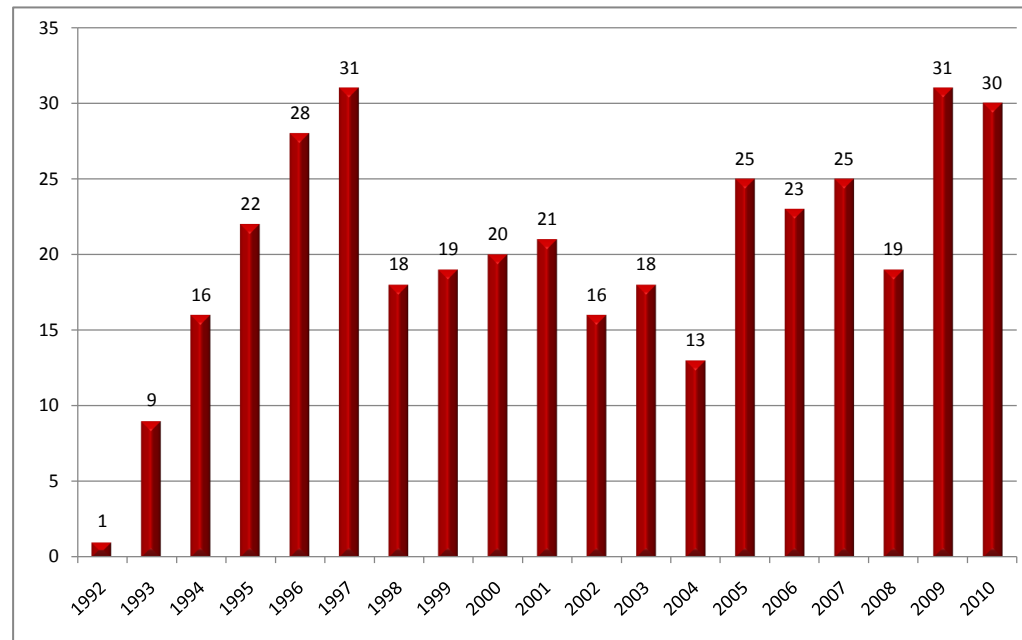

POČET TRANSPLANTACÍ SRDCE - CKTCH BRNO

ROK	POČET OTS
1992	1
1993	9
1994	16
1995	22
1996	28
1997	31
1998	18
1999	19
2000	20
2001	21
2002	16
2003	18
2004	13
2005	25
2006	23
2007	25
2008	19
2009	31
2010	30

POČET TRANSPLANTACÍ JATER - CKTCH BRNO

ROK	POČET OTJ
1983	2
1984	2
1985	1
1986	1
1987	0
1988	1
1989	0
1990	0
1991	2
1992	3
1993	2
1994	11
1995	17
1996	11
1997	15
1998	22
1999	20
2000	20
2001	17
2002	22
2003	27
2004	23
2005	20
2006	31
2007	36
2008	31
2009	30
2010	28

POČET DÁRCŮ V REGIONU TRANSPLANTAČNÍHO CENTRA - CKTCH BRNO

ROK	POČET DÁRCŮ
1992	7
1993	11
1994	24
1995	15
1996	21
1997	20
1998	16
1999	17
2000	13
2001	20
2002	21
2003	25
2004	30
2005	28
2006	24
2007	23
2008	26
2009	31
2010	24

POČET SRDEČNÍCH OPERACÍ - CKTCH BRNO

ROK	POČET OPERACÍ
1992	560
1993	764
1994	839
1995	888
1996	933
1997	980
1998	1026
1999	1177
2000	1340
2001	1427
2002	1448
2003	1359
2004	1293
2005	1280
2006	1120
2007	1116
2008	1128
2009	1138
2010	1141