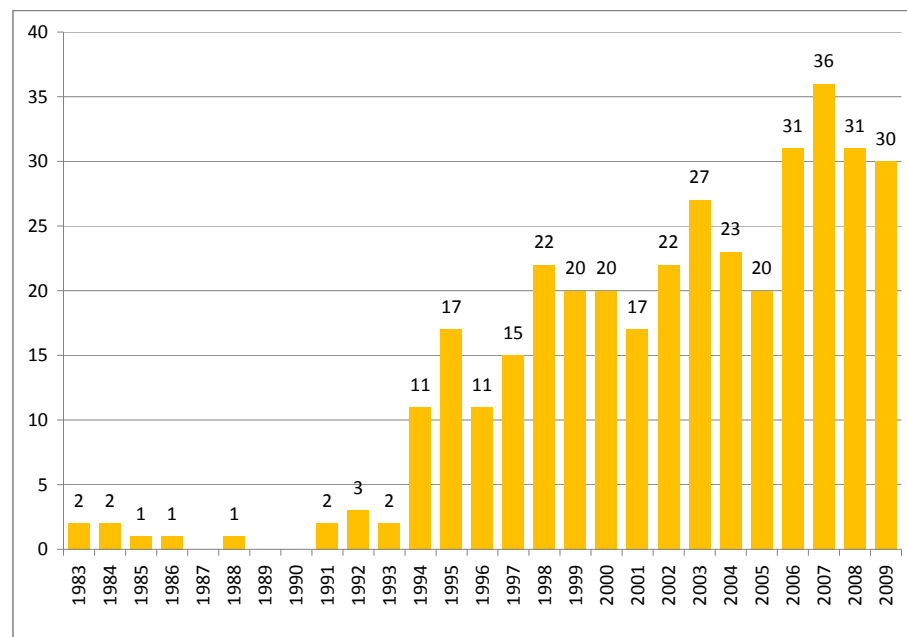

POČET TRANSPLANTACÍ SRDCE

ROK	POČET OTS
1992	1
1993	9
1994	16
1995	22
1996	28
1997	31
1998	18
1999	19
2000	20
2001	21
2002	16
2003	18
2004	13
2005	25
2006	23
2007	25
2008	19
2009	31

POČET TRANSPLANTACÍ JATER

ROK	POČET OTJ
1983	2
1984	2
1985	1
1986	1
1987	0
1988	1
1989	0
1990	0
1991	2
1992	3
1993	2
1994	11
1995	17
1996	11
1997	15
1998	22
1999	20
2000	20
2001	17
2002	22
2003	27
2004	23
2005	20
2006	31
2007	36
2008	31
2009	30

Počet transplantací ledvin

ROK	POČET TL
1983	13
1984	13
1985	17
1986	21
1987	22
1988	13
1989	23
1990	15
1991	14
1992	24
1993	16
1994	52
1995	44
1996	44
1997	41
1998	37
1999	35
2000	30
2001	36
2002	40
2003	51
2004	60
2005	50
2006	44
2007	34
2008	37
2009	41

POČET DÁRCŮ V REGIONU TC BRNO

ROK	POČET DÁRCŮ
1992	7
1993	11
1994	24
1995	15
1996	21
1997	20
1998	16
1999	17
2000	13
2001	20
2002	21
2003	25
2004	30
2005	28
2006	24
2007	23
2008	26
2009	31