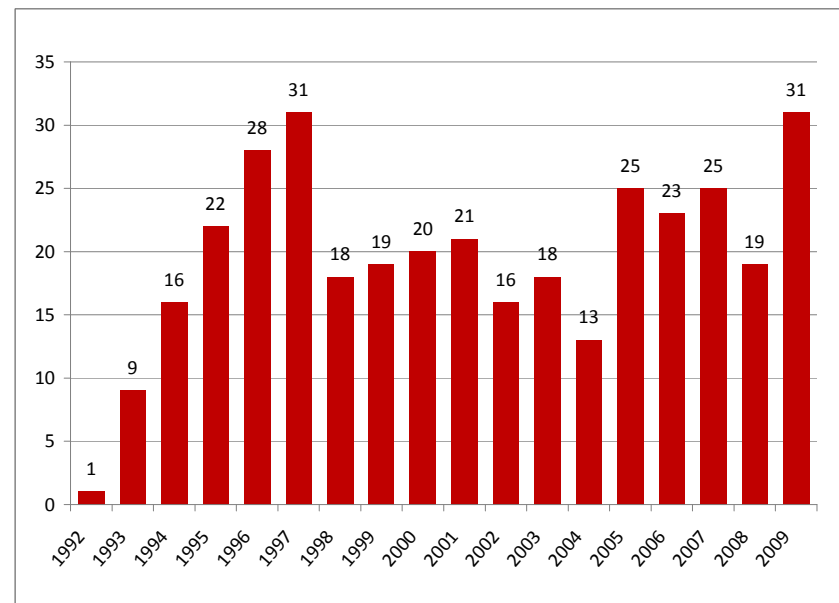

POČET TRANSPLANTACÍ SRDCE

ROK	POČET OTS
1992	1
1993	9
1994	16
1995	22
1996	28
1997	31
1998	18
1999	19
2000	20
2001	21
2002	16
2003	18
2004	13
2005	25
2006	23
2007	25
2008	19
2009	31

POČET TRANSPLANTACÍ JATER

ROK	POČET OTJ
1983	2
1984	2
1985	1
1986	1
1987	0
1988	1
1989	0
1990	0
1991	2
1992	3
1993	2
1994	11
1995	17
1996	11
1997	15
1998	22
1999	20
2000	20
2001	17
2002	22
2003	27
2004	23
2005	20
2006	31
2007	36
2008	31
2009	30

Počet transplantací ledvin

ROK	POČET TL
1983	13
1984	13
1985	17
1986	21
1987	22
1988	13
1989	23
1990	15
1991	14
1992	24
1993	16
1994	52
1995	44
1996	44
1997	41
1998	37
1999	35
2000	30
2001	36
2002	40
2003	51
2004	60
2005	50
2006	44
2007	34
2008	37
2009	41

POČET DÁRCŮ V REGIONU TC BRNO

ROK	POČET DÁRCŮ
1992	7
1993	11
1994	24
1995	15
1996	21
1997	20
1998	16
1999	17
2000	13
2001	20
2002	21
2003	25
2004	30
2005	28
2006	24
2007	23
2008	26
2009	31