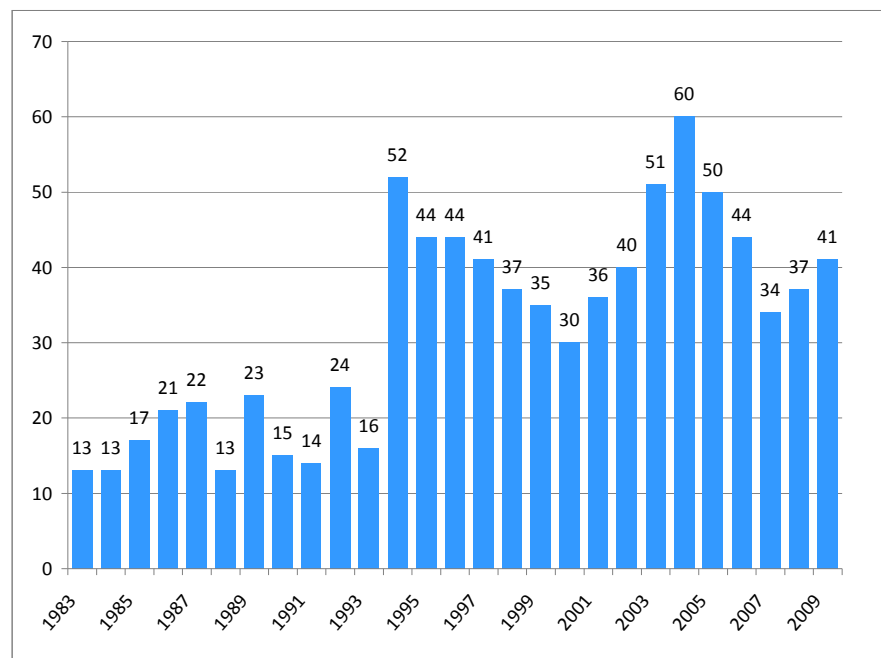

POČET TRANSPLANTACÍ SRDCE

ROK	POČET OTS
1992	1
1993	9
1994	16
1995	22
1996	28
1997	31
1998	18
1999	19
2000	20
2001	21
2002	16
2003	18
2004	13
2005	25
2006	23
2007	25
2008	19
2009	31

POČET TRANSPLANTACÍ JATER

ROK	POČET OTJ
1983	2
1984	2
1985	1
1986	1
1987	0
1988	1
1989	0
1990	0
1991	2
1992	3
1993	2
1994	11
1995	17
1996	11
1997	15
1998	22
1999	20
2000	20
2001	17
2002	22
2003	27
2004	23
2005	20
2006	31
2007	36
2008	31
2009	30

Počet transplantací ledvin

ROK	POČET TL
1983	13
1984	13
1985	17
1986	21
1987	22
1988	13
1989	23
1990	15
1991	14
1992	24
1993	16
1994	52
1995	44
1996	44
1997	41
1998	37
1999	35
2000	30
2001	36
2002	40
2003	51
2004	60
2005	50
2006	44
2007	34
2008	37
2009	41

POČET DÁRCŮ V REGIONU TC BRNO

ROK	POČET DÁRCŮ
1992	7
1993	11
1994	24
1995	15
1996	21
1997	20
1998	16
1999	17
2000	13
2001	20
2002	21
2003	25
2004	30
2005	28
2006	24
2007	23
2008	26
2009	31