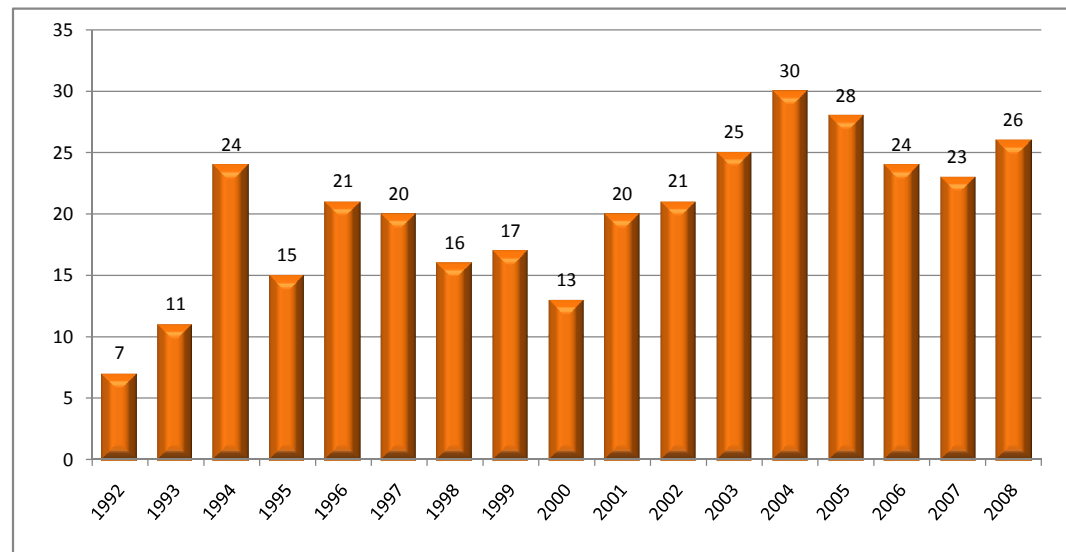

POČET TRANSPLANTACÍ SRDCE - CKTCH BRNO

ROK	POČET OTS
1992	1
1993	9
1994	16
1995	22
1996	28
1997	31
1998	18
1999	19
2000	20
2001	21
2002	16
2003	18
2004	13
2005	25
2006	23
2007	25
2008	19

POČET TRANSPLANTACÍ JATER - CKTCH BRNO

ROK	POČET OTJ
1983	2
1984	2
1985	1
1986	1
1987	0
1988	1
1989	0
1990	0
1991	2
1992	3
1993	2
1994	11
1995	17
1996	11
1997	15
1998	22
1999	20
2000	20
2001	17
2002	22
2003	27
2004	23
2005	20
2006	31
2007	36
2008	31

POČET TRANSPLANTACÍ LEDVIN - CKTCH BRNO

ROK	POČET TL
1983	13
1984	13
1985	17
1986	21
1987	22
1988	13
1989	23
1990	15
1991	14
1992	24
1993	16
1994	52
1995	44
1996	44
1997	41
1998	37
1999	35
2000	30
2001	36
2002	40
2003	51
2004	60
2005	50
2006	44
2007	34
2008	37

POČET DÁRCŮ V REGIONU TRANSPLANTAČNÍHO CENTRA - CKTCH BRNO

ROK	POČET DÁRCŮ
1992	7
1993	11
1994	24
1995	15
1996	21
1997	20
1998	16
1999	17
2000	13
2001	20
2002	21
2003	25
2004	30
2005	28
2006	24
2007	23
2008	26