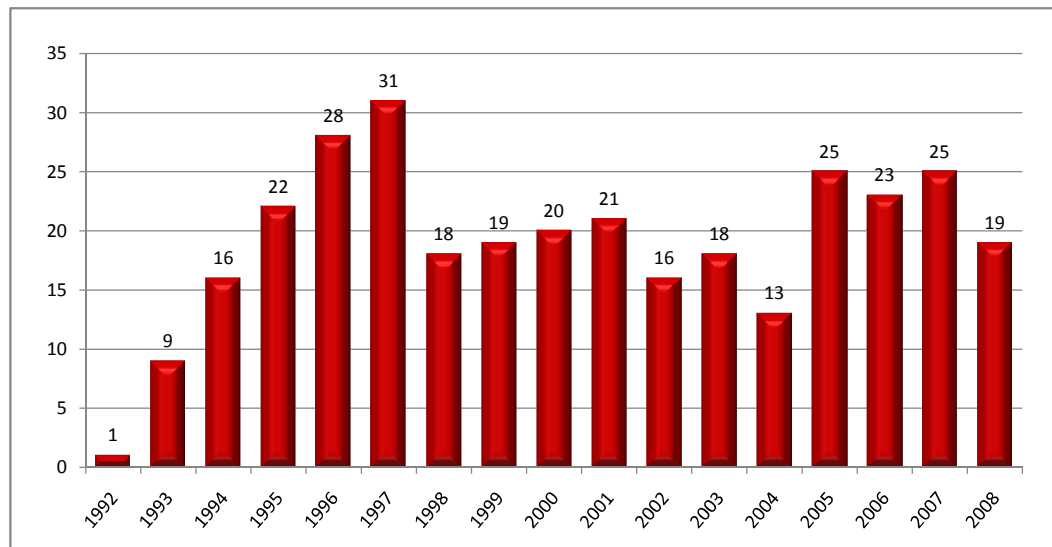

POČET TRANSPLANTACÍ SRDCE - CKTCH BRNO

ROK	POČET OTS
1992	1
1993	9
1994	16
1995	22
1996	28
1997	31
1998	18
1999	19
2000	20
2001	21
2002	16
2003	18
2004	13
2005	25
2006	23
2007	25
2008	19

POČET TRANSPLANTACÍ JATER - CKTCH BRNO

ROK	POČET OTJ
1983	2
1984	2
1985	1
1986	1
1987	0
1988	1
1989	0
1990	0
1991	2
1992	3
1993	2
1994	11
1995	17
1996	11
1997	15
1998	22
1999	20
2000	20
2001	17
2002	22
2003	27
2004	23
2005	20
2006	31
2007	36
2008	31

POČET DÁRCŮ V REGIONU TRANSPLANTAČNÍHO CENTRA - CKTCH BRNO

ROK	POČET DÁRCŮ
1992	7
1993	11
1994	24
1995	15
1996	21
1997	20
1998	16
1999	17
2000	13
2001	20
2002	21
2003	25
2004	30
2005	28
2006	24
2007	23
2008	26

POČET SRDEČNÍCH OPERACÍ - CKTCH BRNO

ROK	POČET DÁRCŮ
1992	560
1993	764
1994	839
1995	888
1996	933
1997	980
1998	1026
1999	1177
2000	1340
2001	1427
2002	1448
2003	1359
2004	1293
2005	1280
2006	1120
2007	1116
2008	1128