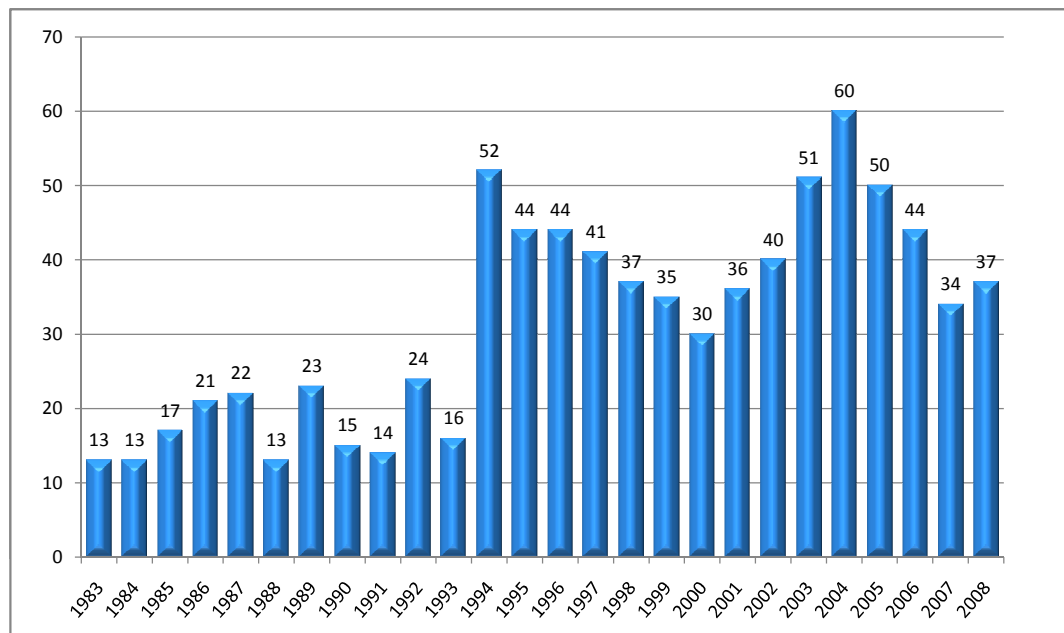

POČET TRANSPLANTACÍ SRDCE - CKTCH BRNO

ROK	POČET OTS
1992	1
1993	9
1994	16
1995	22
1996	28
1997	31
1998	18
1999	19
2000	20
2001	21
2002	16
2003	18
2004	13
2005	25
2006	23
2007	25
2008	19

POČET TRANSPLANTACÍ JATER - CKTCH BRNO

ROK	POČET OTJ
1983	2
1984	2
1985	1
1986	1
1987	0
1988	1
1989	0
1990	0
1991	2
1992	3
1993	2
1994	11
1995	17
1996	11
1997	15
1998	22
1999	20
2000	20
2001	17
2002	22
2003	27
2004	23
2005	20
2006	31
2007	36
2008	31

POČET DÁRCŮ V REGIONU TRANSPLANTAČNÍHO CENTRA - CKTCH BRNO

ROK	POČET DÁRCŮ
1992	7
1993	11
1994	24
1995	15
1996	21
1997	20
1998	16
1999	17
2000	13
2001	20
2002	21
2003	25
2004	30
2005	28
2006	24
2007	23
2008	26

POČET SRDEČNÍCH OPERACÍ - CKTCH BRNO

ROK	POČET DÁRCŮ
1992	560
1993	764
1994	839
1995	888
1996	933
1997	980
1998	1026
1999	1177
2000	1340
2001	1427
2002	1448
2003	1359
2004	1293
2005	1280
2006	1120
2007	1116
2008	1128