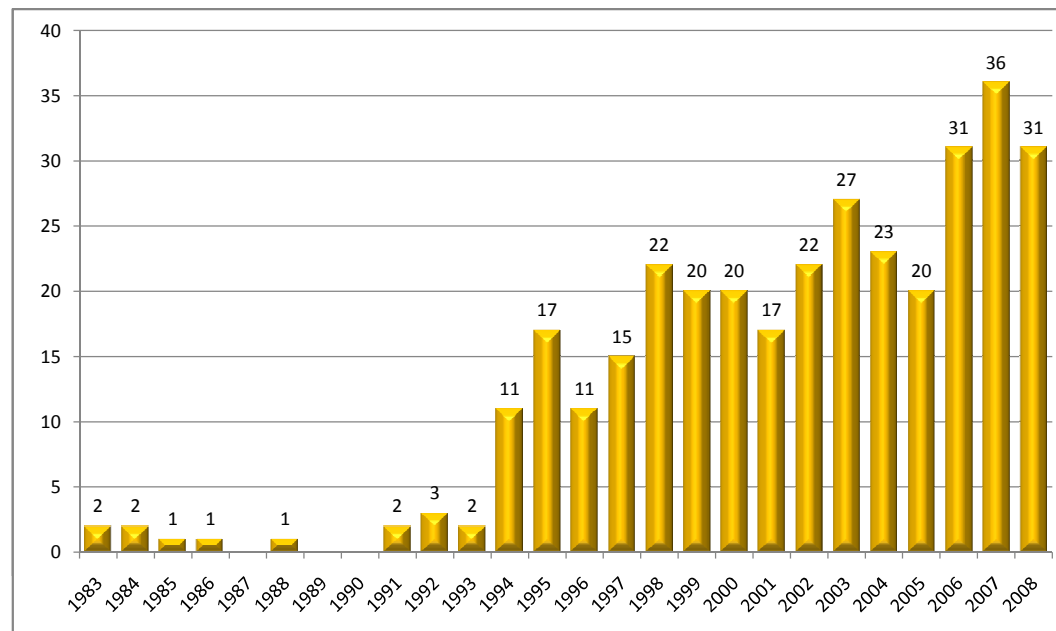

POČET TRANSPLANTACÍ SRDCE - CKTCH BRNO

ROK	POČET OTS
1992	1
1993	9
1994	16
1995	22
1996	28
1997	31
1998	18
1999	19
2000	20
2001	21
2002	16
2003	18
2004	13
2005	25
2006	23
2007	25
2008	19

POČET TRANSPLANTACÍ JATER - CKTCH BRNO

ROK	POČET OTJ
1983	2
1984	2
1985	1
1986	1
1987	0
1988	1
1989	0
1990	0
1991	2
1992	3
1993	2
1994	11
1995	17
1996	11
1997	15
1998	22
1999	20
2000	20
2001	17
2002	22
2003	27
2004	23
2005	20
2006	31
2007	36
2008	31

POČET DÁRCŮ V REGIONU TRANSPLANTAČNÍHO CENTRA - CKTCH BRNO

ROK	POČET DÁRCŮ
1992	7
1993	11
1994	24
1995	15
1996	21
1997	20
1998	16
1999	17
2000	13
2001	20
2002	21
2003	25
2004	30
2005	28
2006	24
2007	23
2008	26

POČET SRDEČNÍCH OPERACÍ - CKTCH BRNO

ROK	POČET DÁRCŮ
1992	560
1993	764
1994	839
1995	888
1996	933
1997	980
1998	1026
1999	1177
2000	1340
2001	1427
2002	1448
2003	1359
2004	1293
2005	1280
2006	1120
2007	1116
2008	1128